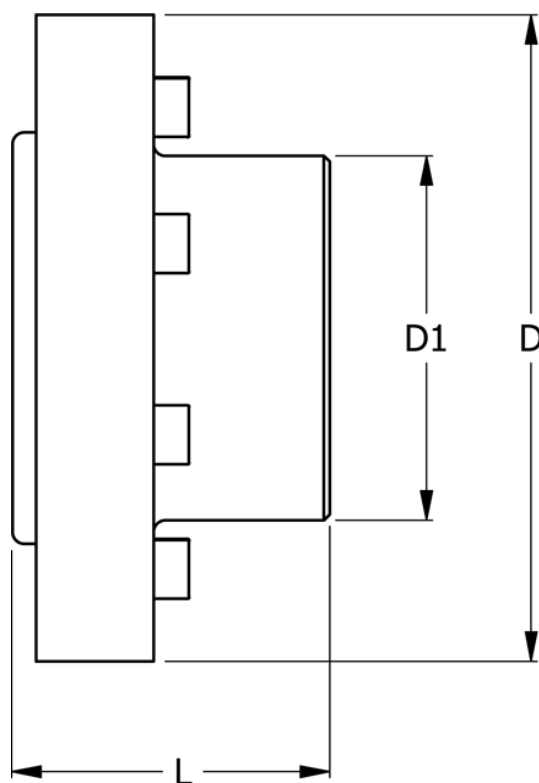

Varenummer: 330616005  
Beskrivelse: Koblingsdel N-Eupex str. 160  
Part 5 (inkl. bolte) uboret

## Mål

D	= 160
D1	= 108
L	= 70
Max boring	= 65
Moment (Nm)	= 560